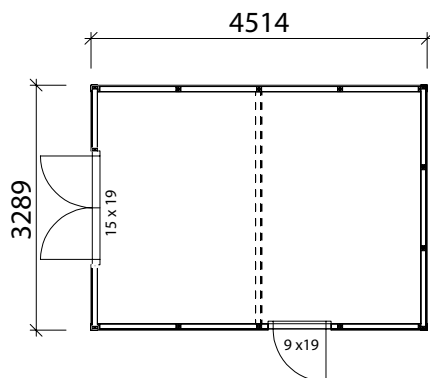

Byggyta	14,8 m <sup>2</sup>
Takyta	21,3 m <sup>2</sup>
Taklängd	5135 mm
Takfallslängd	4114 mm
Taklutning	7°
Snözon	3,5
Totalhöjd	2900 mm
Högsta höjd inv.	2420 mm
Lägsta höjd inv.	2040 mm
Art nr	18336

*Vibostugan tillverkas i vår fabrik i Ambjörnarp, strax utanför Tranemo, en liten bit utanför Borås i Västergötland. Allt virke kommer från de svenska skogarna.*