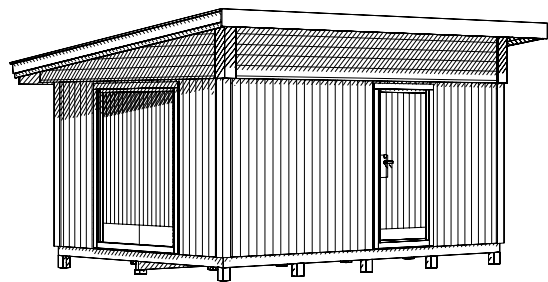

# VIBO Förråd Madeleine 15 VIBOSTUGAN

AMBJÖRNARP SWEDEN

*Vibo Förråd Madeleine levereras obehandlad och är extrautrustad på bilden*

**Vibo Förråd Madeleine 15** levereras som monteringssett med färdiga väggmoduler och gavelspetsar. Råspont till tak samt underlagsgolvtrå ingår. Friggeboden blir ett rejält förråd och även möjlighet att få plats med en snickerihörna. Dubbeldörren gör det enkelt att få in de större trädgårdsredskapen.

Byggyta	14,8 m <sup>2</sup>
Takyta	21,3 m <sup>2</sup>
Taklängd	5135 mm
Takfallslängd	4114 mm
Taklutning	7°
Snözon	3,5
Totalhöjd	2900 mm
Högsta höjd inv.	2420 mm
Lägsta höjd inv.	2040 mm
Art nr	18336

*Vibostugan tillverkas i vår fabrik i Ambjörnarp, strax utanför Tranemo, en liten bit utanför Borås i Västergötland. Allt virke kommer från de svenska skogarna.*