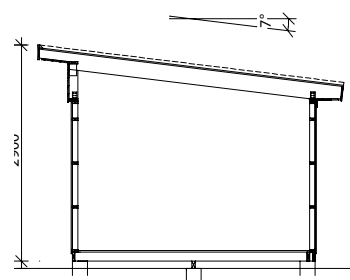

Leveransbeskrivning

Tak Råspont
Fribärande takstolar
Vindskivor
Takfotsbrädor

Yttervägg Färdiga väggsektioner och gavelspetsar
Funkispanel 17 x 120 mm
Vindpapp
Väggreglar 34 x 70 mm
Knutbräda

Golv Bärlina 100 mm
Golvbjälklag 34 x 120 mm
Underlagsgolvträ 21 mm

Dörr 1 st 15,3 x 19, 1 st 9x19, obehandlade
Trycke och lås ingår

Övrigt Beslag, spik och skruv ingår
Ventilgaller

Tillval Plåtsats - Hängrännor, stuprör, fotplåt och vindskiveplåt, svart.
Taksats - Ytpapp, underlagspapp
Isolersats - Isolering till väggar, golv och tak, trossbottensstöd och trossbottensskivor.

Sektion

OBS!
DENNA PLINTRAD
100 mm LÄGRE.

Plintritning