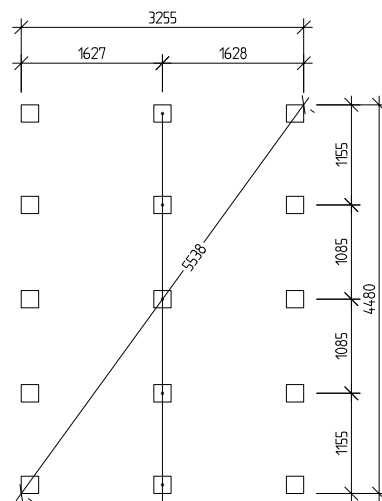

Byggyta	14,8 m <sup>2</sup>
Takyta	21,3 m <sup>2</sup>
Taklängd	5135 mm
Takfallslängd	4114 mm
Taklutning	7°
Snözon	3,5
Totalhöjd	2900 mm
Högsta höjd inv.	2420 mm
Lägsta höjd inv.	2040 mm
Art nr	18336

*Vibostugan tillverkas i vår fabrik i Ambjörnarp, strax utanför Tranemo, en liten bit utanför Borås i Västergötland. Allt virke kommer från de svenska skogarna.*

### Leveransbeskrivning

**Tak** Råspont  
Fribärande takstolar  
Vindskivor  
Takfotsbrädor

**Yttervägg** Färdiga väggsektioner och gavelspetsar  
Funkispanel 17 x 120 mm  
Vindpapp  
Väggreglar 34 x 70 mm  
Knutbräda

**Golv** Bärlina 100 mm  
Golvbjälklag 34 x 120 mm  
Underlagsgolvträ 21 mm

**Dörr** 1 st 15,3 x 19, 1 st 9x19, obehandlade  
Trycke och lås ingår

**Övrigt** Beslag, spik och skruv ingår  
Ventilgaller

**Tillval** Plåtsats - Hängrännor, stuprör, fotplåt och vindskiveplåt, svart.  
Taksats - Ytpapp, underlagspapp  
Isolersats - Isolering till väggar, golv och tak, trossbottensstöd och trossbottensskivor.

**Sektion**

OBS!  
DENNA PLINTRAD  
100 mm LÄGRE.

**Plintritning**