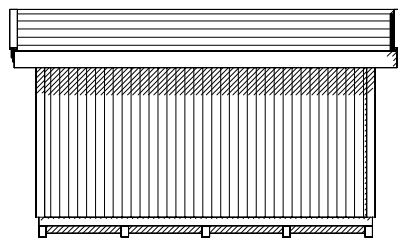

Byggyta	14,8 m <sup>2</sup>
Takyta	21,3 m <sup>2</sup>
Taklängd	5135 mm
Takfallslängd	4114 mm
Taklutning	7°
Snözon	3,5
Totalhöjd	2900 mm
Högsta höjd inv.	2420 mm
Lägsta höjd inv.	2040 mm
Art nr	18336

*Vibostugan tillverkas i vår fabrik i Ambjörnarp, strax utanför Tranemo, en liten bit utanför Borås i Västergötland. Allt virke kommer från de svenska skogarna.*

**Långsida**

**Gavelsida**